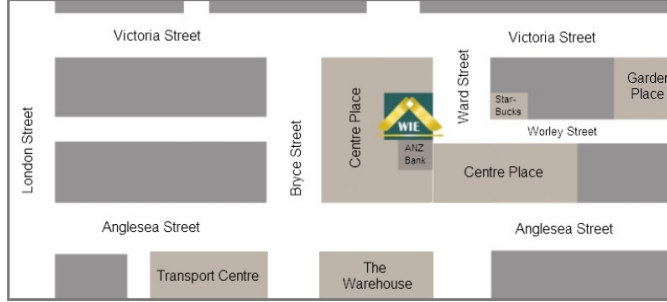

مركز كامبريدج لامتحانات اللغة الإنجليزية

الأكثر قيمة في العالم في مؤهلات اللغة الإنجليزية، اختبار كامبريدج للغة الإنجليزية معترف به من قبل 13,500 جامعه واصحاب العمل والحكومات حول العالم.

مركز اختبار كامبريدج المهني للغة الانجليزية OET

اختبار اللغة الانجليزية المهني (OET) هو اختبار اللغة الإنجليزية المصمم لأخصائيي الرعاية الصحية. المؤهل يمكن استخدامها لغرض التسجيل، والتعليم والتوظيف في كل من نيوزيلندا والخارج.

مركز اختبار تويك TOEIC

تويك (TOEIC) اختبار اللغة الانجليزية للتواصل الدولي) هو اشهر اختبار بالعالم للأنجليزية للتجارة في مقر العمل، مستخدم من قبل ما يقارب 14,000 شركة في اكثر من 150 بلدا.

مموله من حكومة نيوزلند

WIE هي واحدة من مدارس تعليم اللغة الإنجليزية الوحيدة التي يتم تمويلها من قبل لجنة التعليم العالي (TEC). وهي المسؤولة عن ادارة التمويل الحكومي لقطاع التعليم.

شهادة نيوزيلندا في اللغة الإنجليزية

شهادات نيوزيلندا في اللغة الإنجليزية هو مؤهل معترف به محليا لمتعلمي اللغة الإنجليزية كلغة ثانية. يمكن أن تستخدم كدليل على إتقان اللغة الإنجليزية للدخول مباشرة لمزيد من الدراسات الجامعية في نيوزيلندا.

التوقيع على كود الممارسة

نيوزيلندا لديها قواعد الممارسة لرعايه الطلاب الاجانب، لضمان اطلاع الطلاب على كل وحمايتهم وتوفير الامان والاهتمام بهم. الWIE ملتزمه بتلبيه لوائح الكود.

اين تجدنا

Level 1 Tower Building, Centre Place
48 Ward Street, Hamilton
New Zealand

اتصل بنا

PO Box 773, Hamilton 3240
New Zealand

Phone: +64 7 838 2450
Fax: +64 7 838 2453
Email: info@wie.ac.nz

www.wie.ac.nz

STUDY ENGLISH